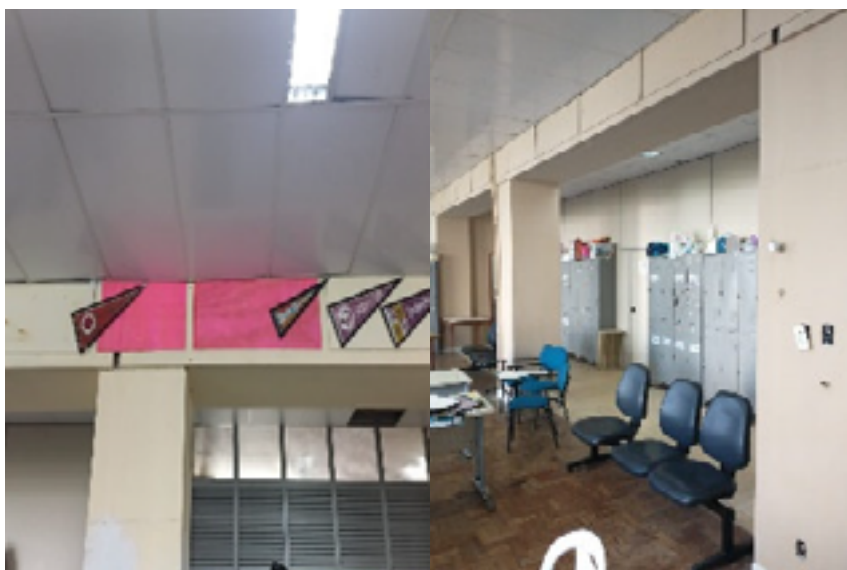

- Reparo em quebra-molas na saída da unidade:

Faculdade de Medicina

- Substituição de lâmpadas danificadas:

Faculdade de Odontologia

- Aplicação de cerâmica na sala de microscopia do nono andar e na Bêbe Clínica do oitavo andar:

- Instalação de fórmica em duas bancadas no laboratório de microscopia:

- Conserto em rampa para cadeirante em acesso de urgência do segundo andar:

- Fechamento em chaft e Pintura em área do diretório acadêmico: