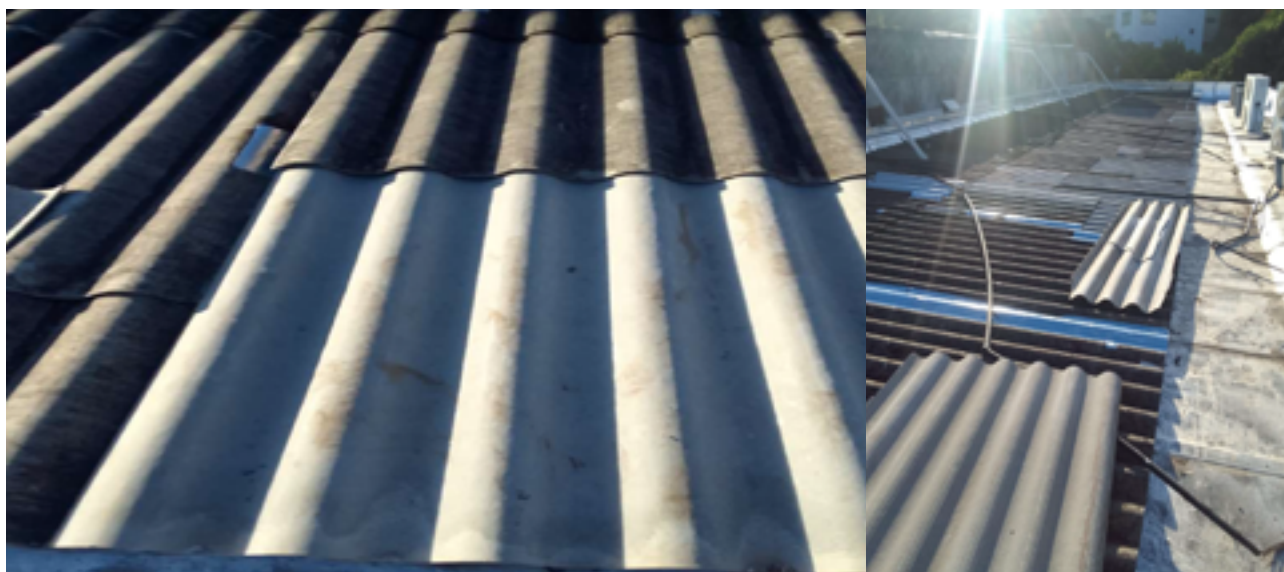

- Substituição de telha quebrada: