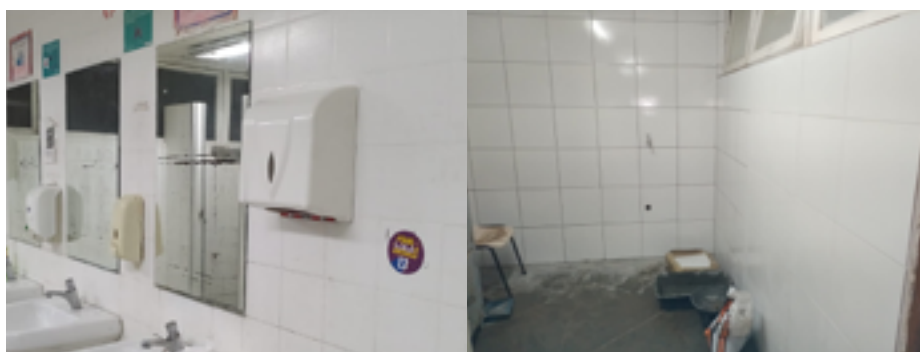

Museu Afro-Brasileiro | 24

Museu de Arte Sacra | 24

Campus Canela

Planta de Localização Campus Canela

Escola de Administração

Executada a substituição de lâmpadas dos corredores, escadas e portaria. Realizado também a retirada do piso e conserto de tubulação de água com vazamento no sanitário feminino do segundo andar. E realizada a substituição de boia do tanque inferior.

Escola de Enfermagem

Concluída a impermeabilização da laje de cobertura do museu.

Escola de Nutrição

Realizada a impermeabilização de calha do cobertura.

Escola de Teatro

Executada a instalação de acrílico no quadro de energia do ar-condicionado, realizada a pintura do foyer.

Faculdade de Direito

Realizada a limpeza de calha da cobertura, reencaminhamento de tubulação de queda e abertura de janela da laje de cobertura do memorial.

Faculdade de Educação

Instalação de porta papel no sanitário feminino do primeiro pavimento. E realizado o revestimento cerâmico em paredes em frente ao sanitário masculino do térreo.