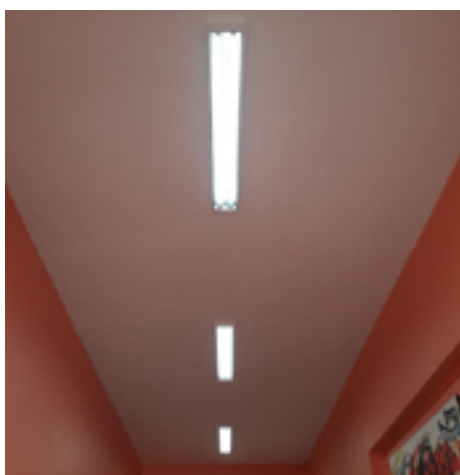

Unidades de Uso Coletivo

Centro de Estudos Afro-Orientais

Realizada a recomposição de rebocos.

Museu Afro-Brasileiro

Foi realizada a instalação de luminária na secretaria.

Museu de Arte Sacra

Realizada a manutenção da rampa de madeira e a recomposição de 12 peças de revestimento no banheiro masculino.]